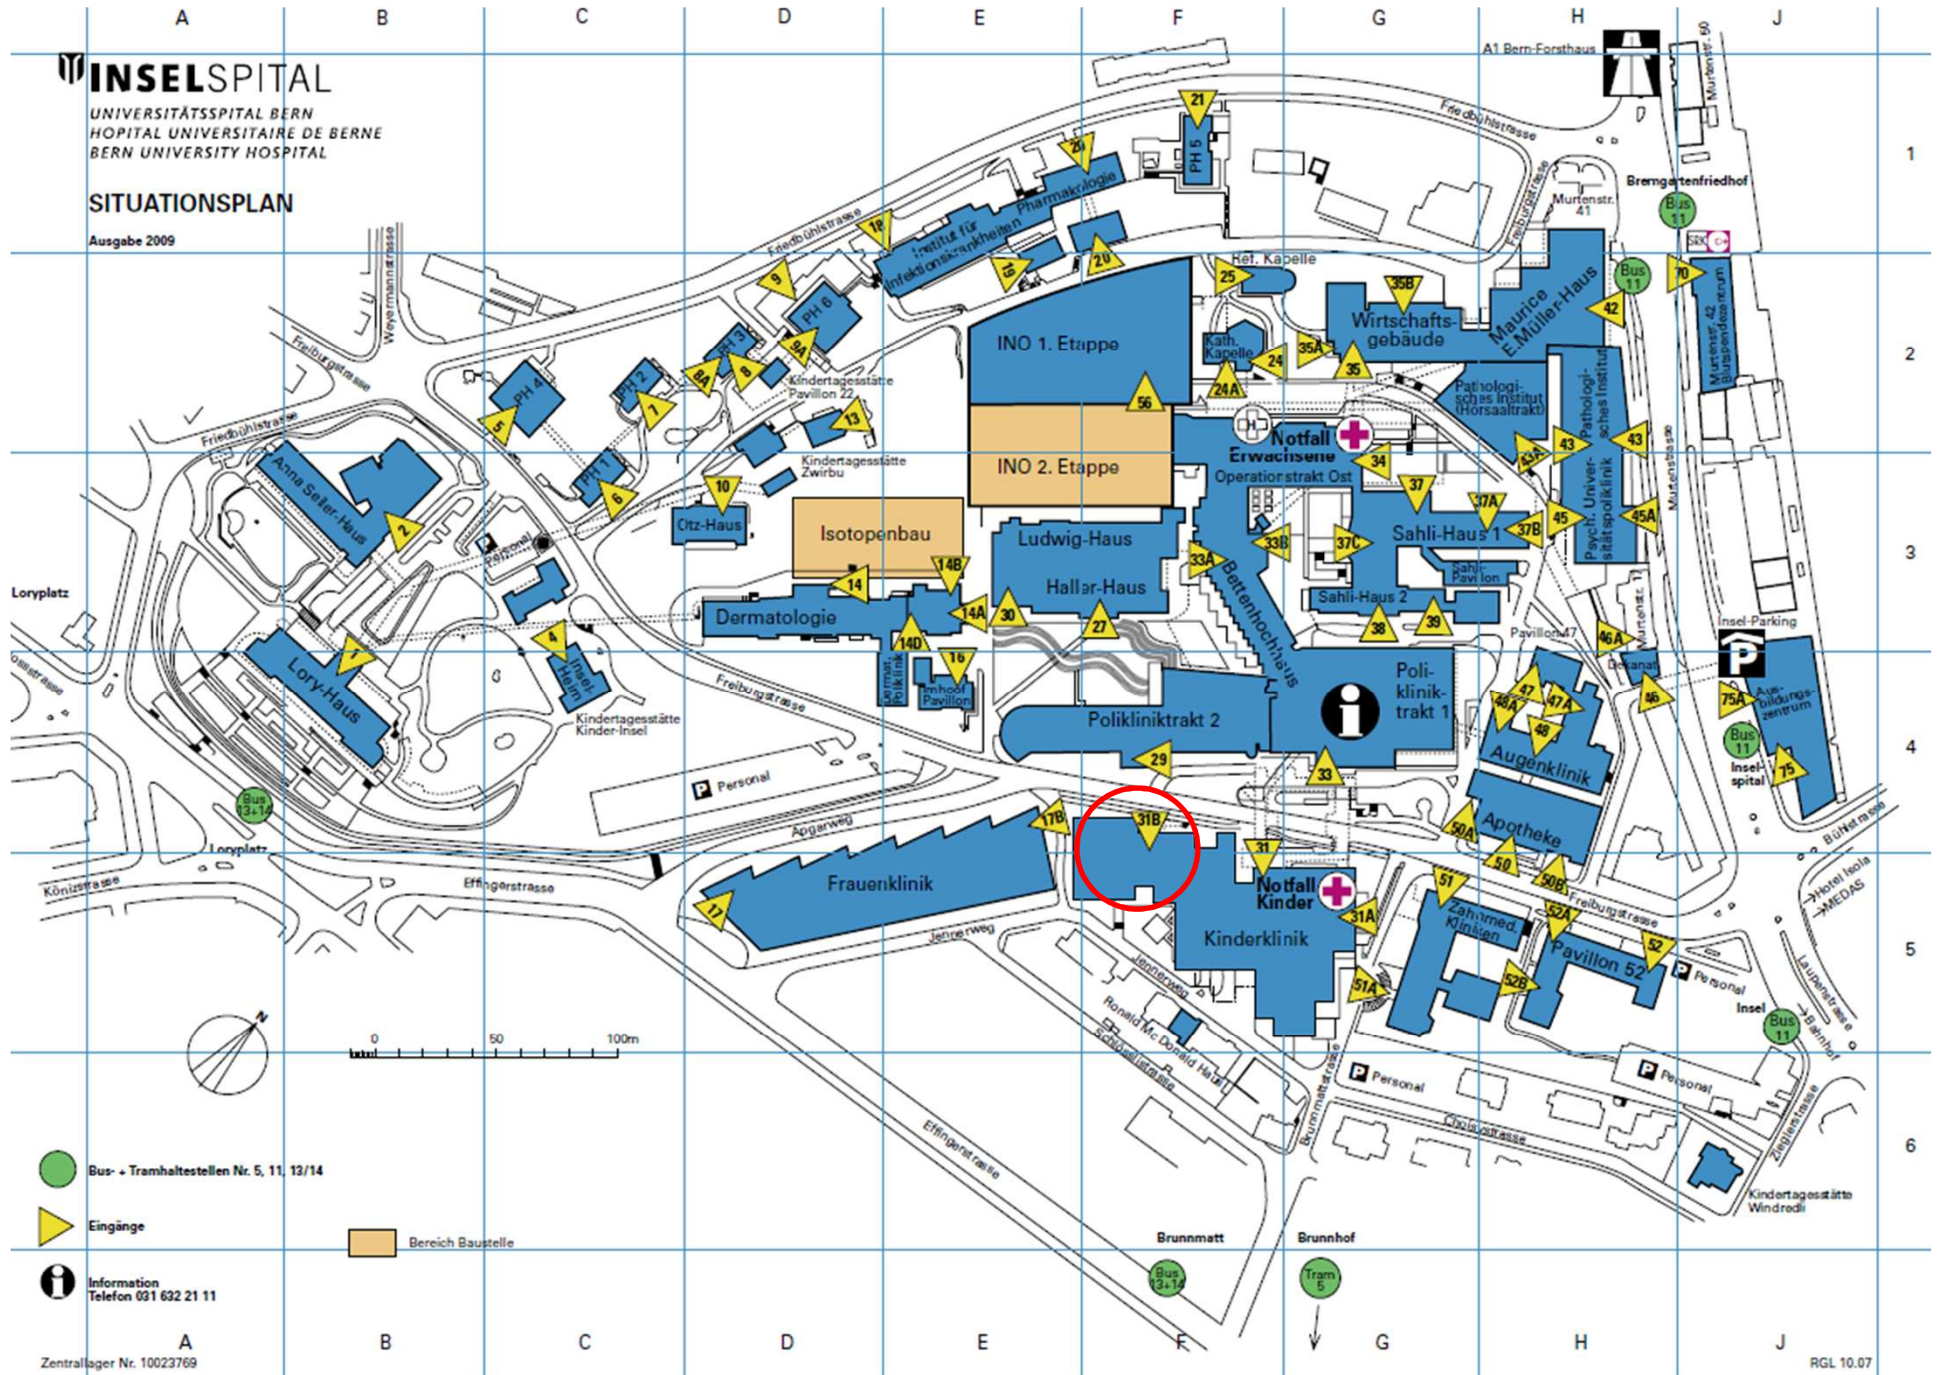

Loryplatz

Omerstrasse

Könizstrasse

Effingerstrasse

Apgerweg

Jeiterweg

Effingerstrasse

Brunnmatt

Brunnhof

Bus- + Tramhaltestellen Nr. 5, 11, 13/14

Eingänge

Bereich Baustelle

Information  
Telefon 031 632 21 11

Zentrallager Nr. 10023769

RGL 10.07

Kinderspital

Eingang Venue

Haupteingang Inselspital

Freiburgstrasse