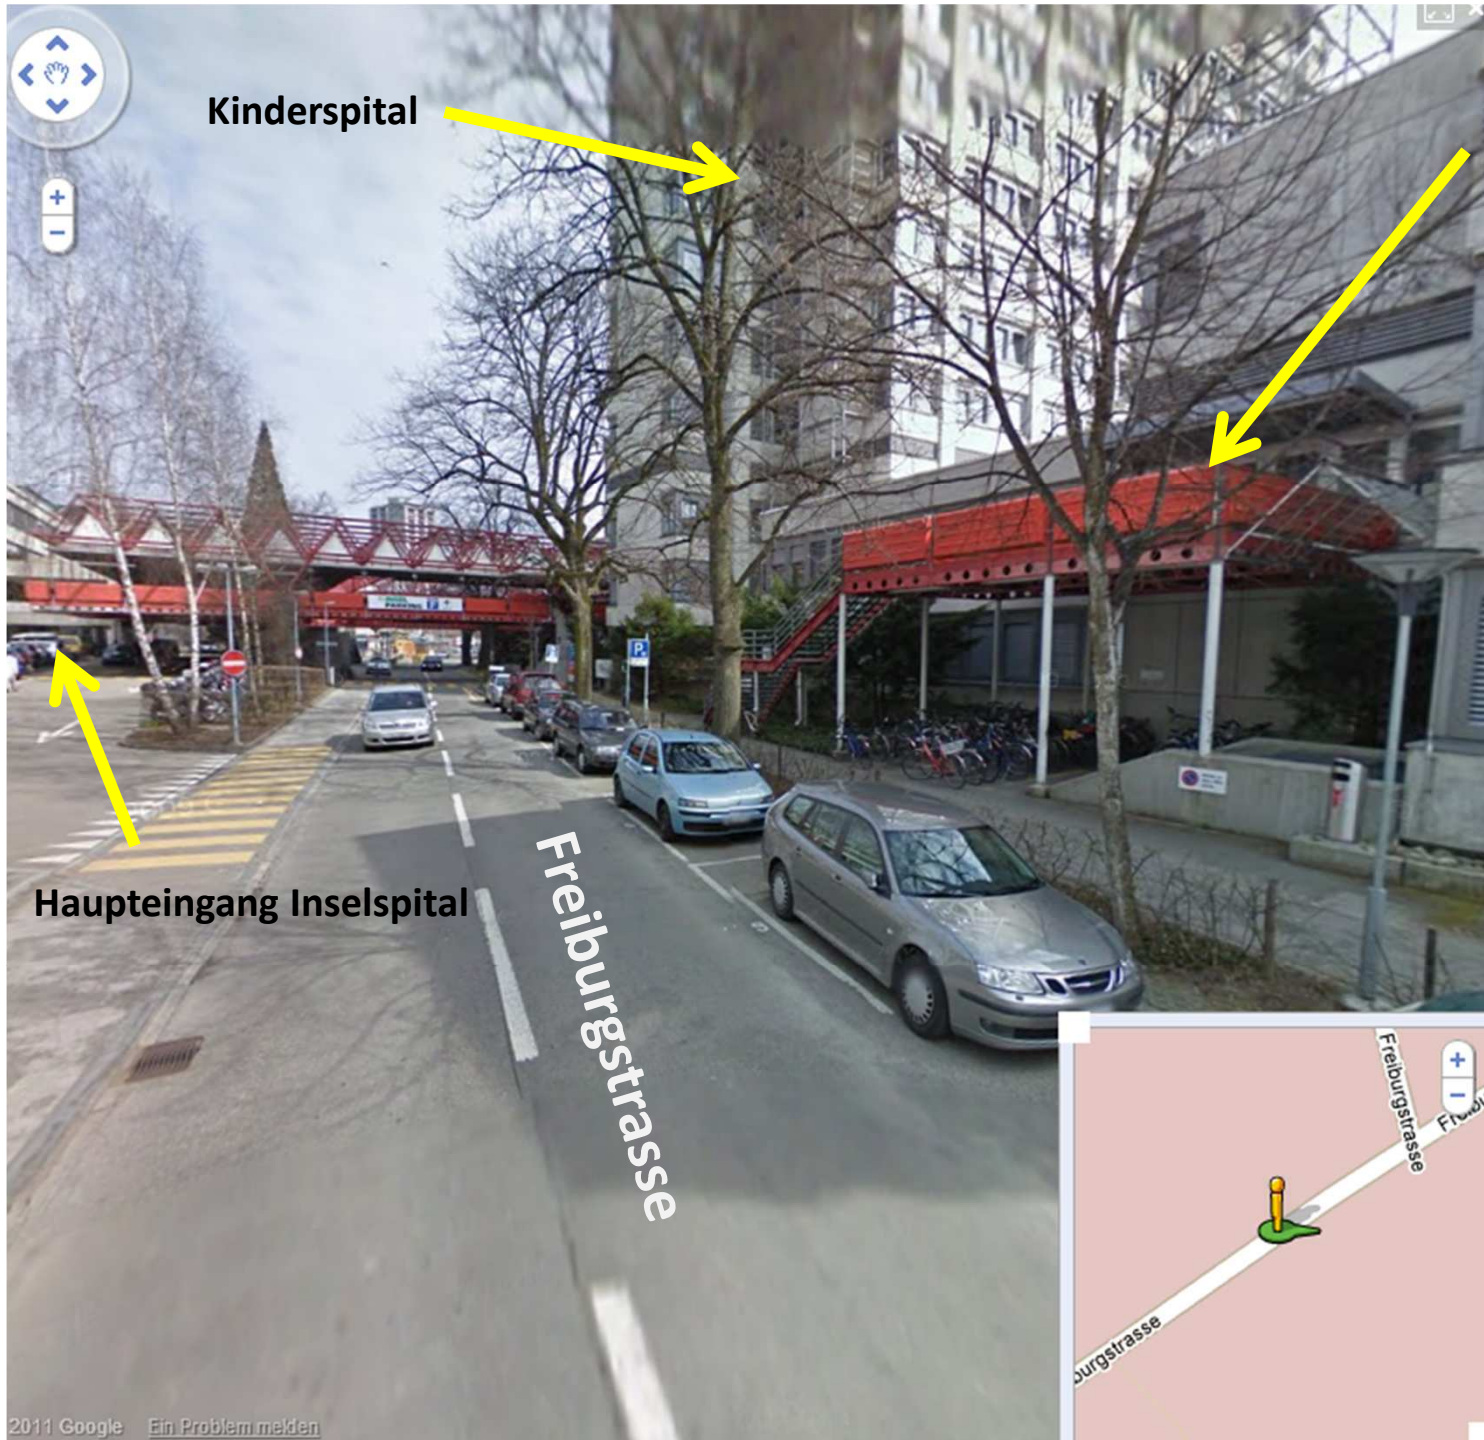

Loryplatz

Omerstrasse

Könizstrasse

Effingerstrasse

Apgerweg

Jeiterweg

Effingerstrasse

Brunnmatt

Brunnhof

Bus- + Tramhaltestellen Nr. 5, 11, 13/14

Eingänge

Bereich Baustelle

Information  
Telefon 031 632 21 11

Zentrallager Nr. 10023769

RGL 10.07

Kinderspital

Eingang Venue

Haupteingang Inselspital

Freiburgstrasse